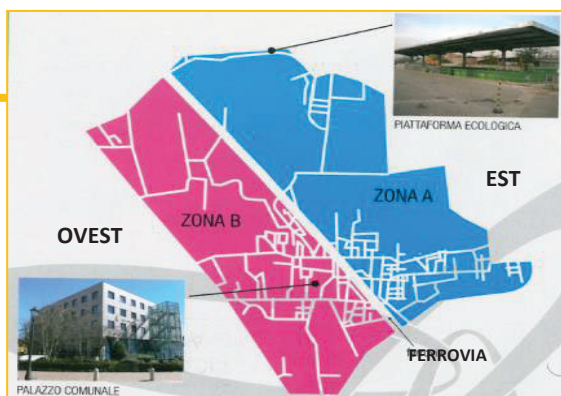

02.38.20.32.96

CALENDARIO FESTIVITA' ANNO 2024

				RACCOLTA RIFIUTI	PIATTAFORMA ECOLOGICA
Festività	1 gennaio	Lunedì	Capodanno	Si osserva la festività nessun servizio previsto	La piattaforma ecologica osserva giornata di chiusura al pubblico
Festività	6 gennaio	Sabato	Epifania	Saranno effettuati tutti i servizi previsti per la raccolta rifiuti	La piattaforma ecologica osserva giornata di chiusura al pubblico
Festività	31 Marzo	Domenica	Pasqua	Non sono previste attività di raccolta rifiuti	La piattaforma ecologica osserva giornata di chiusura al pubblico
Festività	1° aprile	Lunedì	Lunedì dell'angelo	Saranno effettuati tutti i servizi previsti per la raccolta rifiuti - ad eccezione della raccolta degli scarti vegetali della zona A che non saranno raccolti né recuperati	La piattaforma ecologica osserva giornata di chiusura al pubblico
Festività	25 aprile	Giovedì	Festa della liberazione	Saranno effettuati tutti i servizi previsti per la raccolta rifiuti	La piattaforma ecologica osserva giornata di chiusura al pubblico
Festività	1° maggio	Mercoledì	Festa dei lavoratori	Si osserva la festività nessun servizio previsto, nessun recupero previsto	La piattaforma ecologica osserva giornata di chiusura al pubblico
Festività	2 giugno	Domenica	Festa della repubblica	Nessun servizio di raccolta rifiuti previsto	La piattaforma ecologica osserva giornata di chiusura al pubblico
Festività	15 agosto	Giovedì	Assunzione	La raccolta del rifiuto indifferenziato e degli imballaggi in plastica in zona B è sospesa. Viene regolarmente effettuata la raccolta dell'Umido nella zona B	La piattaforma ecologica osserva giornata di chiusura al pubblico
Festività	1° novembre	Venerdì	Ogni santi	Saranno effettuati tutti i servizi previsti per la raccolta rifiuti	La piattaforma ecologica osserva giornata di chiusura al pubblico
Festività	11 novembre	Lunedì	Festa patronale	Saranno effettuati tutti i servizi previsti per la raccolta rifiuti	La piattaforma ecologica osserva i normali orari di <u>apertura</u> al pubblico
Festività	8 dicembre	Domenica	Immacolata	Nessun servizio di raccolta rifiuti previsto	La piattaforma ecologica osserva giornata di chiusura al pubblico
Festività	25 dicembre	Mercoledì	Natale	Si osserva la festività nessun servizio previsto	La piattaforma ecologica osserva giornata di chiusura al pubblico
Festività	26 dicembre	Giovedì	Santo Stefano	Saranno effettuati tutti i servizi previsti per la raccolta rifiuti	La piattaforma ecologica osserva giornata di chiusura al pubblico
Festività	1 gennaio 2024	Mercoledì	Capodanno	Saranno effettuati tutti i servizi previsti per la raccolta rifiuti	La piattaforma ecologica osserva giornata di chiusura al pubblico
Festività	6 gennaio 2025	Lunedì	Epifania	Saranno effettuati tutti i servizi previsti per la raccolta rifiuti	La piattaforma ecologica osserva giornata di chiusura al pubblico