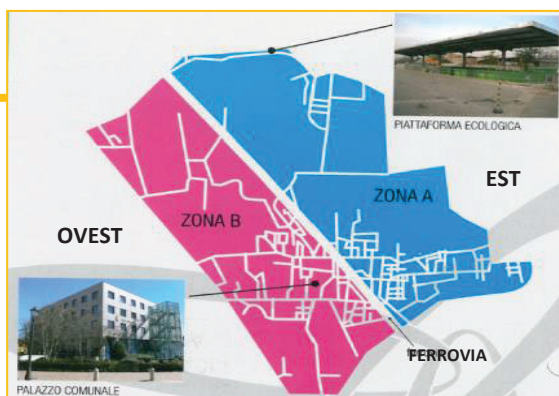

Mese di MAGGIO 2024

QUANDO SI RACCOGLIE NELLA ZONA A ■ E NELLA ZONA B ■

01 mercoledì			NP		NP	NP		NP
02 giovedì	B	B		B				1
03 venerdì	A	A			A			1
04 sabato			A	A				1
05 domenica								NP
06 lunedì	B	B				A		1
07 martedì	A	A					A/B	1
08 mercoledì			B		B	B		2
09 giovedì	B	B		B				2
10 venerdì	A	A			A			2
11 sabato			A	A				2
12 domenica								NP
13 lunedì	B	B				A		2
14 martedì	A	A					A/B	2
15 mercoledì			B		B	B		3
16 giovedì	B	B		B				3
17 venerdì	A	A			A			3
18 sabato			A	A				3
19 domenica								NP
20 lunedì	B	B				A		3
21 martedì	A	A					A/B	3
22 mercoledì			B		B	B		4
23 giovedì	B	B		B				4
24 venerdì	A	A			A			4
25 sabato			A	A				4
26 domenica								NP
27 lunedì	B	B				A		4
28 martedì	A	A					A/B	4
29 mercoledì			B		B	B		5
30 giovedì	B	B		B				5
31 venerdì	A	A			A			5

Festività	1° maggio	Mercoledì: Festa dei lavoratori	Si osserva la festività nessun servizio previsto di raccolta rifiuti. – Nessun recupero di rifiuti previsto. La piattaforma ecologica osserva giornata di chiusura al pubblico