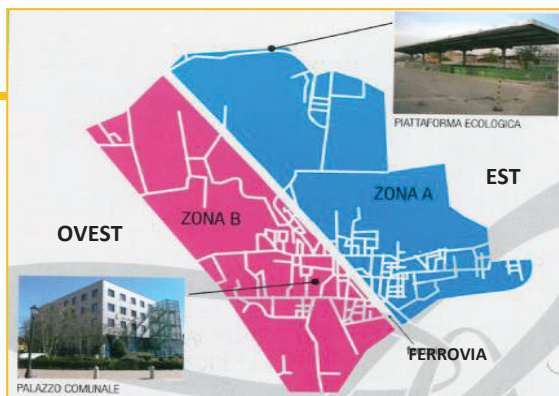

Mese di MARZO 2024

QUANDO SI RACCOGLIE NELLA ZONA A ■ E NELLA ZONA B ■

	Indifferenziata 	Organico 	Carta 	Plastica 	Vetro 	Vegetali 	Ingombranti 	DIVIETO
01 venerdì	A	A			A			1
02 sabato			A	A				1
03 domenica								NP
04 lunedì	B	B				A		1
05 martedì	A	A					A/B	1
06 mercoledì			B		B	B		1
07 giovedì	B	B		B				1
08 venerdì	A	A			A			2
09 sabato			A	A				2
10 domenica								NP
11 lunedì	B	B				A		2
12 martedì	A	A					A/B	2
13 mercoledì			B		B	B		2
14 giovedì	B	B		B				2
15 venerdì	A	A			A			3
16 sabato			A	A				3
17 domenica								NP
18 lunedì	B	B				A		3
19 martedì	A	A					A/B	3
20 mercoledì			B		B	B		3
21 giovedì	B	B		B				3
22 venerdì	A	A			A			4
23 sabato			A	A				4
24 domenica								NP
25 lunedì	B	B				NP		NP
26 martedì	A	A					A/B	4
27 mercoledì			B		B	B		4
28 giovedì	B	B		B				4
29 venerdì	A	A			A			5
30 sabato			A	A				5
31 domenica								NP

SCARTI VEGETALI	4 marzo	Lunedì	1° giorno di raccolta degli scarti vegetali nella zona A
SCARTI VEGETALI	6 marzo	Mercoledì	1° giorno di raccolta degli scarti vegetali nella zona B
Santa Pasqua	31 marzo	Domenica	La piattaforma ecologica osserva giornata di chiusura al pubblico