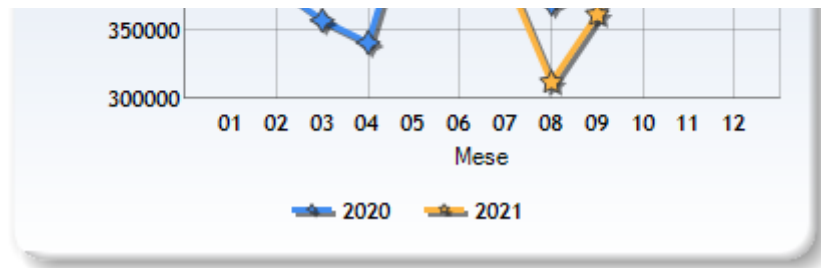

# Dati Raccolta Differenziata

Legenda rifiuti: 

**INDIETRO**

PONTERERA periodo 01/2021 - 12/2021  
% Raccolta Differenziata

Rifiuto Indifferenziato (Kg)

export dati: 

Mese	2020	2021
01	458300,00	487887,00
02	382020,00	406900,00
03	356966,48	401642,00
04	340431,48	449338,00
05	450869,90	411200,00
06	397367,00	390511,00

07	465115,00	391288,00
08	369521,00	310991,00
09	420138,00	361171,00
10	522104,00	434510,00
11	420273,00	379607,80
12	395226,50	421486,00
<b>Tot.</b>	<b>4978332,36</b>	<b>4846531,8</b>