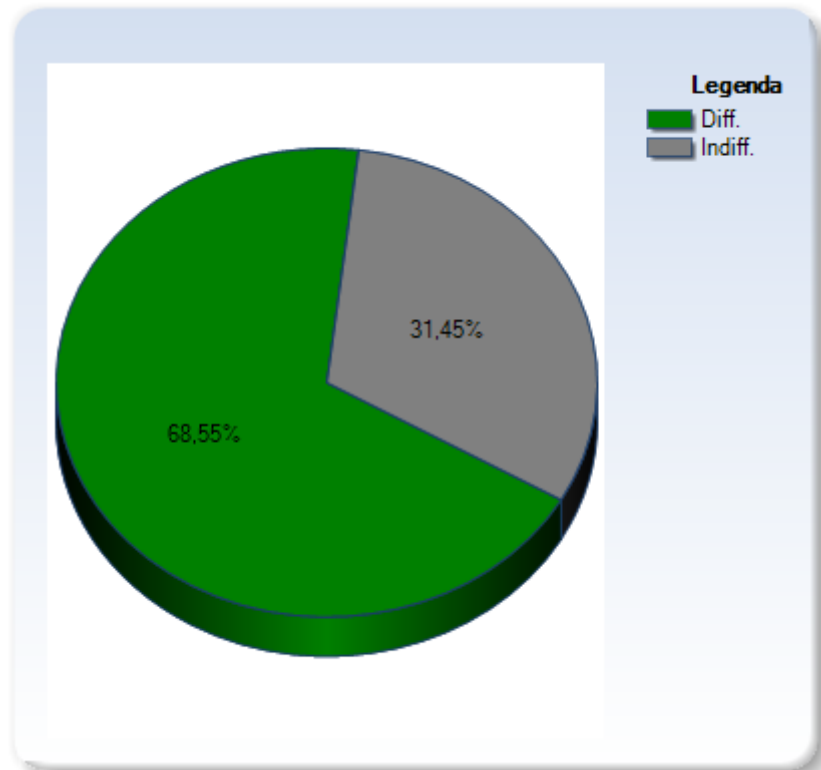

# Dati Raccolta Differenziata

Legenda rifiuti: 

**INDIETRO**

PONTERERA periodo 01/2021 - 12/2021  
% Raccolta Differenziata

Rifiuto Indifferenziato (Kg)

export dati: 

Mese	2020	2021
01	458300,00	487887,00
02	382020,00	406900,00
03	356966,48	401642,00
04	340431,48	449338,00
05	450869,90	411200,00
06	397367,00	390511,00

07	465115,00	391288,00
08	369521,00	310991,00
09	420138,00	361171,00
10	522104,00	434510,00
11	420273,00	379607,80
12	395226,50	421486,00
<b>Tot.</b>	<b>4978332,36</b>	<b>4846531,8</b>